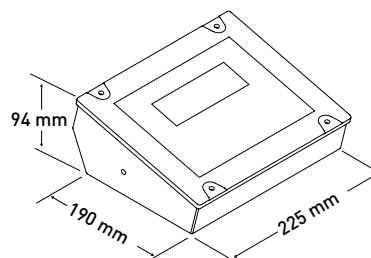

Dimensiones exteriores (mm)

K3i

Más información

Ficha producto:

<http://gram-group.com/es/product/indicador-gram-k3i/>