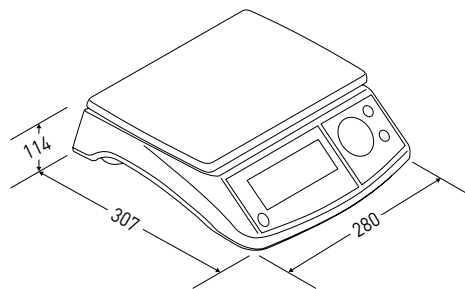

Dimensiones exteriores (mm)

S2

Más información

<http://gram-group.com/es/producto/gram-s2/>