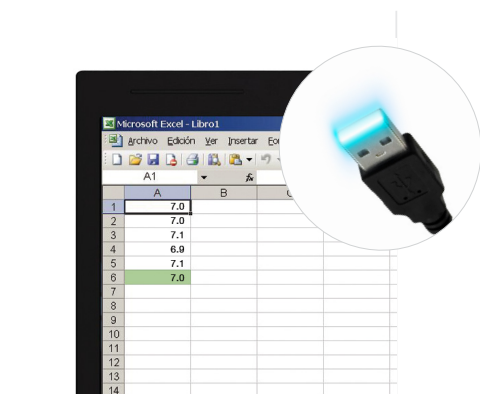

DESIGNED
IN EUROPE

Balanza multiuso avanzada

- Visualización muy clara, con display de grandes dimensiones.
- Identifica si el peso está dentro de un rango de valores.
- Acumula y imprime las pesadas efectuadas (con impresora opcional).
 - Configura líneas de cabecera y pie de la impresión del ticket (con impresora opcional).
 - Imprime etiquetas con etiquetadora Q2 (opcional).

Funciones:

- **Auto-hold:** Mantiene en pantalla el valor de peso aunque se retire el objeto.
- **Tara:** Normal, fijada y automática.
- **Datos:** Envío de datos directamente a PC (con cable opcional USB Direct).
- **Información:** Indica fecha y hora en ticket o etiqueta.

Fácil lectura

Su display de grandes dimensiones facilita la lectura.

Impresión de resultados

Q2: Imprime ticket y etiqueta precortada (56mm x 70mm).

PR4: Imprime ticket.

Exportación de datos

USB Direct: Con nuestro cable directo entre su balanza S2 y su PC, los datos de pesada aparecerán en cualquier aplicación o documento que tenga abierto. Sin softwares ni instalación.

EX-Link: Software basada en Excell que permite visualizar el valor de pesada en su PC y memorizarlo en celdas (software de Microsoft Excel no incluido). Se necesita un cable de conexión RS232C a PC.

PW-Link: Este software de comunicación permite enviar datos de lectura a una hoja de cálculo o editor de texto a su PC.