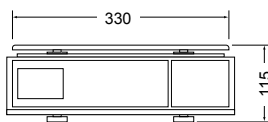

Dimensiones exteriores (mm)

Serie ZFOC-15/30/30 RS