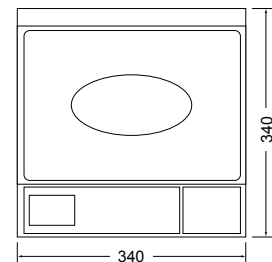

### Plato de acero inoxidable

Fácil de limpiar, tamaño 330x230mm

### Total conectividad: USB

La ZFOC RS y ZFOC-P RS está equipada con salida RS-232C con adaptador a USB (opcional) que le permite conectarse cómodamente tanto a su PC como su TPV.

### Dimensiones exteriores (mm)

Serie ZFOC-15/30/30 RS

Serie ZFOC-15P/30P/30P RS