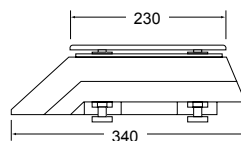

### Total conectividad: USB

La ZFOC RS y ZFOC-P RS está equipada con salida RS-232C con adaptador a USB (opcional) que le permite conectarse cómodamente tanto a su PC como su TPV.

### Dimensiones exteriores (mm)

Serie ZFOC-15/30/30 RS

Serie ZFOC-15P/30P/30P RS